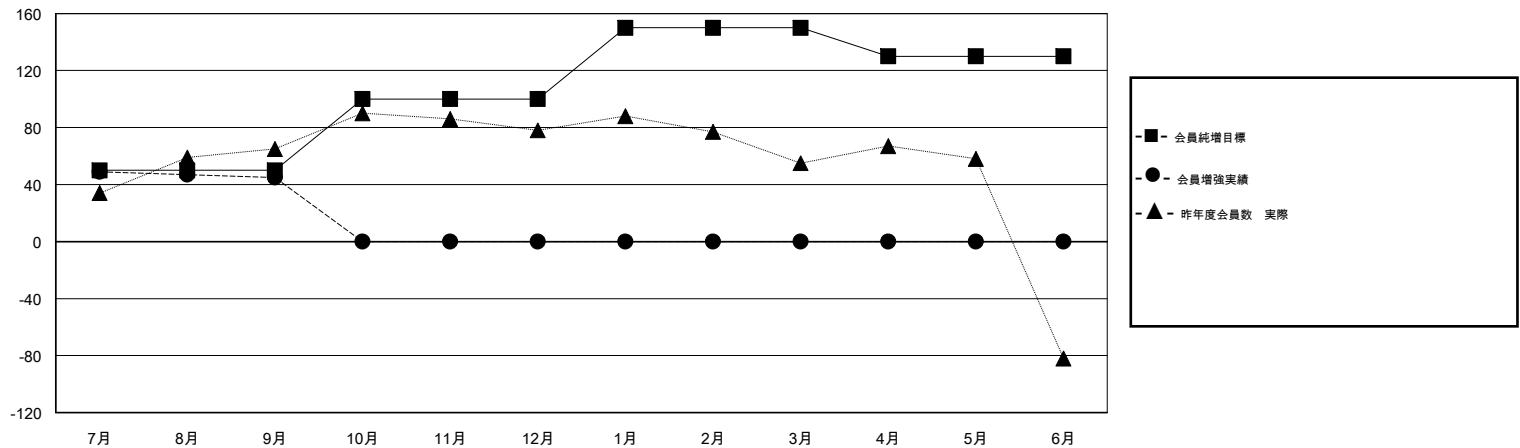

MONTHLY MEMBERSHIP PROGRESS REPORT

District 336 C

Results as of: 09/30/2017

GMT: MASAYOSHI MARUYAMA, YASUHISA NAKAMURA

地域 JAPAN

GMT会則地域

クラブ			
結果 : 2017-2018			
四半期	新クラブ目標	新クラブ	解散クラブ
7月/8月/9月	0	0	0
10月/11月/12月	0	0	0
1月/2月/3月	0	0	0
4月/5月/6月	1	0	0

名			
結果 : 2017-2018			
四半期	会員純増目標	会員増強実績	退会者(転籍を含む) 実際
7月/8月/9月	50	92	47
10月/11月/12月	50	0	0
1月/2月/3月	50	0	0
4月/5月/6月	-20	0	0

新クラブ目標及び実績累計

会員目標及び実績累計

解散クラブ: 0	40 CLUBS OF 95 一名以上の新会員を登録	男女別
退会者		男性 2,871 (83.87%)
物故会員 9		女性 552 (16.13%)
クラブ解散 0		女性%年度目標: 20%
その他 38	会員累計データを見るには、ここをクリック	世帯主/家族会員合計 734
合計 47		国際会費半額の家族会員 394